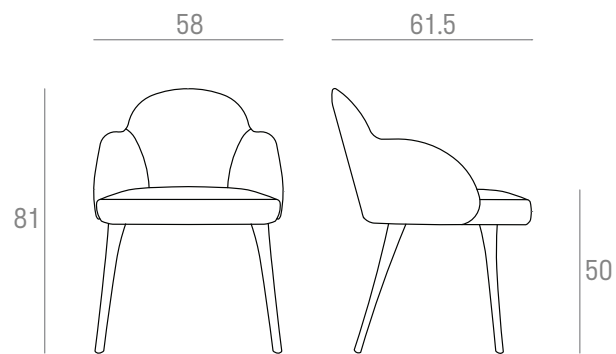

MODEL Giulia

 Kg. 9,00

 Kg. 13,00 - m³ 0,31 - 1 pcs/box

 m 1,70  m² 2,55