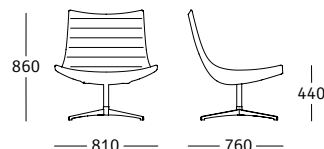

luc soft

rossin
design
culture
since
1964

design

Lorenz+Kaz

IT

Un aggiornamento per la nostra luc dal design minimalista. Oggi luc è ancora più confortevole nella versione imbottita. Tutti i colori, i materiali e le basi sono disponibili anche in questa nuova versione soft, rendendo questo modello ancora più versatile ed adatto ad ogni ambiente, sia in spazi pubblici che privati.