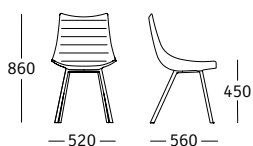

luc soft

rossin
design
culture
since
1964

design

Lorenz+Kaz

IT

Un aggiornamento per la nostra luc dal design minimalista. Oggi luc è ancora più confortevole nella versione imbottita. Tutti i colori, i materiali e le basi sono disponibili anche in questa nuova versione soft, rendendo questo modello ancora più versatile ed adatto ad ogni ambiente, sia in spazi pubblici che privati.