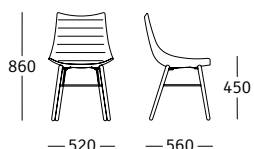

luc soft

rossin
design
culture
since
1964

design

Lorenz+Kaz

IT

Un aggiornamento per la nostra luc dal design minimalista. Oggi luc è ancora più confortevole nella versione imbottita. Tutti i colori, i materiali e le basi sono disponibili anche in questa nuova versione soft, rendendo questo modello ancora più versatile ed adatto ad ogni ambiente, sia in spazi pubblici che privati.