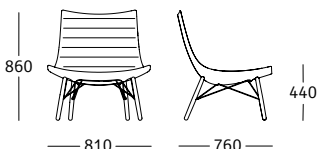

luc soft

rossin
design
culture
since
1964

design

Lorenz+Kaz

IT

Un aggiornamento per la nostra luc dal design minimalista. Oggi luc è ancora più confortevole nella versione imbottita. Tutti i colori, i materiali e le basi sono disponibili anche in questa nuova versione soft, rendendo questo modello ancora più versatile ed adatto ad ogni ambiente, sia in spazi pubblici che privati.