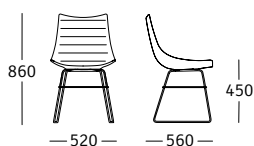

luc soft

rossin
design
culture
since
1964

design

Lorenz+Kaz

IT

Un aggiornamento per la nostra luc dal design minimalista. Oggi luc è ancora più confortevole nella versione imbottita. Tutti i colori, i materiali e le basi sono disponibili anche in questa nuova versione soft, rendendo questo modello ancora più versatile ed adatto ad ogni ambiente, sia in spazi pubblici che privati.