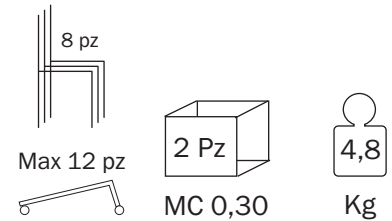

BABILA 2710_VER

design Odo Fioravanti

<p>MATERIALI Materials / Materialien / Matériaux / Materiales</p>	<p>- SEDUTA / SEAT / SITZ / ASSISE / ASIENTO Sedia in frassino / Ash chair / Stuhl aus Eschenholz / Chaise en frêne / Silla de Fresno</p> <p>- FINITURA / FINISH / AUSFÜHRUNG / FINITIONS / ACABADO</p>  <p>FR AN GC FRMC N1 AR GI BL</p> <p>- TELAIO / FRAME / GESTELL / STRUCTURE / ARMAZÓN Acciaio, tubo Ø16 mm / Steel, tube Ø16 mm / Stahl, Rohr Ø16 mm / Acier, tube Ø16 mm / Acero, tubo Ø16 mm</p> <p>- FINITURA TELAIO / FRAME FINISH / AUSFÜHRUNG DES GESTELL / FINITIONS STRUCTURE / ACABADO ARMAZÓN Verniciato con polvere poliester / Polyester powder coating / Pulverbeschichtet / Vernissage à poudre polyestère / Pintado poliéster</p>
<p>UTILIZZO Use / Verwendung / Emploi / Uso</p>	<p>Contract & Residential, indoor</p>
<p>NORMATIVE e CERTIFICAZIONI Regulations and certificates / Bestimmungen und Zertifikat / Normatives et certifications / Normativas y certificados</p>	<p>Conforme alla norma: carico statico sul sedile-schienale EN 1728:2012 - EN 16139:2013, livello L2 - estremo Conforming to: seat and back static load test EN 1728:2012 - EN 16139:2013, level L2 - extreme</p> <p>Conforme alla norma: resistenza a fatica del sedile-schienale, 200.000 cicli EN 1728:2012 - EN 16139:2013, livello L2 - estremo Conforming to: combined seat and back fatigue test, 200.000 cycles EN 1728:2012 - EN 16139:2013, level L2 - extreme</p> 
<p>ACCESSORI Accessories / Zubehörteile / Accessoires / Accesorios</p>	<p>Piedini snodabili con feltrino /00 / Joined glide with felt /00 / gelenkiger Gleiter /00 / Patin articulé avec feutre /00 Taco articulado con fieltro /00</p> <p>Carrello 1391.100__AL / Trolley 1391.100__AL / Wagen 1391.100__AL / Chariot 1391.100__AL / Carrito 1391.100__AL</p>