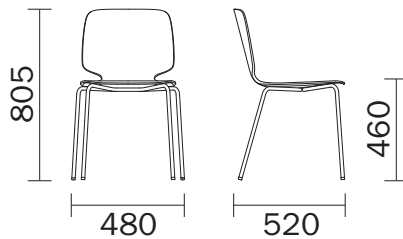

BABILA 2710_VER

design Odo Fioravanti

<p>MATERIALI Materials / Materialien / Matériaux / Materiales</p>	<p>- SEDUTA / SEAT / SITZ / ASSISE / ASIENTO Sedia in frassino / Ash chair / Stuhl aus Eschenholz / Chaise en frêne / Silla de Fresno</p> <p>- FINITURA / FINISH / AUSFÜHRUNG / FINITIONS / ACABADO</p>  <p>FR AN GC FRMC N1 AR GI BL</p> <p>- TELAIO / FRAME / GESTELL / STRUCTURE / ARMAZÓN Acciaio, tubo Ø16 mm / Steel, tube Ø16 mm / Stahl, Rohr Ø16 mm / Acier, tube Ø16 mm / Acero, tubo Ø16 mm</p> <p>- FINITURA TELAIO / FRAME FINISH / AUSFÜHRUNG DES GESTELL / FINITIONS STRUCTURE / ACABADO ARMAZÓN Verniciato con polvere poliester / Polyester powder coating / Pulverbeschichtet / Vernissage à poudre polyestère / Pintado poliéster</p>
<p>UTILIZZO Use / Verwendung / Emploi / Uso</p>	<p>Contract & Residential, indoor</p>
<p>NORMATIVE e CERTIFICAZIONI Regulations and certificates / Bestimmungen und Zertifikat / Normatives et certifications / Normativas y certificados</p>	<p>Conforme alla norma: carico statico sul sedile-schienale EN 1728:2012 - EN 16139:2013, livello L2 - estremo Conforming to: seat and back static load test EN 1728:2012 - EN 16139:2013, level L2 - extreme</p> <p>Conforme alla norma: resistenza a fatica del sedile-schienale, 200.000 cicli EN 1728:2012 - EN 16139:2013, livello L2 - estremo Conforming to: combined seat and back fatigue test, 200.000 cycles EN 1728:2012 - EN 16139:2013, level L2 - extreme</p> 
<p>ACCESSORI Accessories / Zubehörteile / Accessoires / Accesorios</p>	<p>Piedini snodabili con feltrino /00 / Joined glide with felt /00 / gelenkiger Gleiter /00 / Patin articulé avec feutre /00 Taco articulado con fieltro /00</p> <p>Carrello 1391.100__AL / Trolley 1391.100__AL / Wagen 1391.100__AL / Chariot 1391.100__AL / Carrito 1391.100__AL</p>