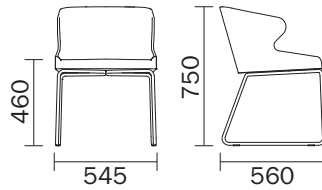

LEILA 682_CR

design Maurizio Manzoni and Roberto Tapinassi

MC 0,30

Kg

<p>MATERIALI Materials / Materialien / Matériaux Materiales</p>	<p>- SEDUTA / SEAT / SITZ / ASSISE / ASIENTO Struttura interna in acciaio, con cinghie elastiche, stampata in poliuretano flessibile ignifugo (densità 60 kg/m³) / Internal structure made of steel with elastic bands, moulded fire retardant flexible polyurethane (density 60 kg/m³) / Inneres Gestell aus Edelstahl mit elastischen Bändern, Schale aus flexiblem Polyurethan, schwerentflammbar (Dichtigkeit 60 kg/m³) / Structure interne en acier, avec courroies élastiques, injectée en polyuréthane flexible ignifuge (densité 60 kg/m³) / Estructura interna de acero inoxidable con cinturón elástico, moldeo de poliuretano flexible ignifugo (densidad de 60 kg/m³)</p> <p>- TESSUTO / FABRIC / STOFF / TISSU / TEJIDO Cat. A - C - G - H - P</p> <p>- TELAIO / FRAME / GESTELL / STRUCTURE / ARMAZÓN Acciaio, tubo Ø16 mm / Steel, tube Ø16 mm / Stahl, Rohr Ø16 mm / Acier, tube Ø16 mm / Acero, tubo Ø16 mm</p> <p>- PIEDINI / FEET / GLEITER / PATINS / TACOS In polipropilene, nero / In polypropylene, black / Polypropylen schwarz / En polypropylène noir / En polipropileno negro</p> <p>- FINITURA TELAIIO / FRAME FINISH / AUSFÜHRUNG DES GESTELL / FINITION STRUCTURE / ACABADO ARMAZÓN CR Cromato / Chromed / Verchromt / Chromé / Cromado Trattamento di cromatura conforme alla normativa UNI EN ISO 14001 / Chromed treatment complying with the normative UNI EN ISO 14001 / ordnungsgemäße Verchromung UNI EN ISO 14001 / Traitement de cromage conforme à la normative UNI EN ISO 14001 / Proceso de cromado conforme a las normativas UNI EN ISO 14001</p>
<p>UTILIZZO Uso / Verwendung / Emploi / Uso</p>	<p>Contract & Residential, indoor</p>