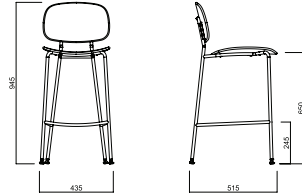

IMPILABILITÀ  
Stackability

ESTERNO  
Outdoor

**TONDINA BAR STOOL**

**TONDINA LOUNGE**

Optional su richiesta:  
copribracciolo in cuoio.  
Optional on request:  
armrest cover in leather.

**SEDILE E SCHIENALE/  
Seat and backrest**