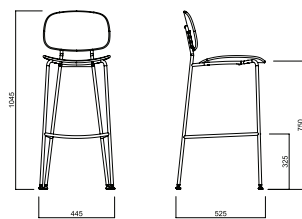

IMPILABILITÀ  
Stackability

ESTERNO  
Outdoor

**TONDINA BAR STOOL**

**TONDINA LOUNGE**

Optional su richiesta:  
copribracciolo in cuoio.  
Optional on request:  
armrest cover in leather.

**SEDILE E SCHIENALE/  
Seat and backrest**