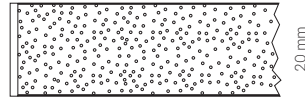

DESIGN
Pedrali R&D

<p>MATERIAL Materiale Materialien Matériaux Material</p> <p>CORE Anima Kern Coeur Alma</p> <p>EDGE Bordo Kante Chant Canto</p> <p>THICKNESS Spessore Stärke Épaisseur Espesor</p>	<p>Laminate, textured finish Laminato, finitura gofrata / Laminatplatte, texturisiert / Stratifié, finition gaufrée / Laminado, acabado gofrado</p> <p>Chipboard Truciolare / Holzspankern / Bois aggloméré / Aglomerado</p> <p>Flat, black ABS Piatto, in ABS nero / Fläche, ABS schwarze / Plat, ABS noir / Recto, ABS negro</p> <p>20 mm</p>
<p>SIZES Misure Abmessungen Dimensions Medidas</p>	<p>* Dimensional tolerance ± 5 mm - Tolleranza dimensionale ± 5 mm</p> <p>ROUND - TONDO - RUNDER - ROND - REDONDO Ø590 mm - Ø690 mm - Ø790 mm - Ø890 mm - Ø990 mm - Ø1190 mm - Ø1290 mm</p> <p>SQUARE - QUADRATO - VIERECKIG - CARRÉ - CUADRADO 590x590 mm - 690x690 mm - 790x790 mm - 890x890 mm</p> <p>RECTANGULAR - RETTANGOLARE - RECHTECKIG - RECTANGULAIRE - RECTANGULAR 990x590 mm - 1090x690 mm - 1190x790 mm - 1290x790 mm</p>
<p>ACCESSORIES Accessori Zubehörteile Accessoires Accesorios</p>	<p>code 3350 Linking device Gancio di collegamento / Reihenverbindung / Crochet de liaison / Gancho de unión</p>
<p>REGULATIONS AND CERTIFICATES Regulations and certificates Normative e certificazioni Bestimmungen und Zertifikat Normatives et certifications Normativas y certificados</p>	<p>Resistance to surface wear EN 438-2.10 (Revs IP ≥ 150 e A ≥ 350) Resistenza all'abrasione EN 438-2.10 (Giri IP ≥ 150 e A ≥ 350)</p> <p>Resistance to scratching EN 438-2.25 (rating 3) Resistenza al graffio EN 438-2.25 (grado 3)</p> <p>Resistance to staining EN 438-2.26 (rating 5) Resistenza alle macchie EN 438-2.26 (grado 5)</p> <p>Lightfastness EN 438-2.27 (rating 4) Solidità del colore alla luce EN 438-2.27 (grado 4)</p> <p>Resistance to cigarette burns EN 438-2.30 (rating 3) Resistenza alle bruciature di sigaretta EN 438-2.30 (grado 3)</p> <p>Formaldehyde emission EN 13986 (E1) Emissione di formaldeide EN 13986 (E1)</p>