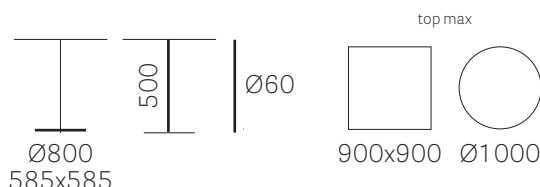

Ypsilon 4797_H500_VER

PEDRALI
THE ITALIAN ESSENCE

DESIGN
Jorge Pensi Design Studio

MATERIALS

Materiali
Materialien
Matériaux
Materiales

- **BASE - BASE - BODENPLATTE - BASE - BASE**
Ø800 mm, die-cast aluminium, sandblasted, epoxy-polyester powder coating
Ø800 mm, pressofusione d'alluminio, sabbiata, verniciata con polvere epossipoliestere / Ø800 mm, Aluminium-Druckguss, Sandgestrahlt, epoxy-polyester pulverbeschichtet / Ø800 mm, aluminium moulé sous-préssion, sablée, vernissage à poudre époxy-polyester / Ø800 mm, fusión de aluminio, arenada, pintada con pintura en polvo epoxi-poliéster
- **COLUMN - COLONNA - SÄULE - COLONNE - COLUMNNA**
Aluminium extrusion epoxy-polyester powder coating
Estruso d'alluminio, verniciato con polvere epossipoliestere / Aluminium-Fließpressen, epoxy-polyester pulverbeschichtet / Aluminium extrusion, vernissage à poudre époxy-polyester / Extrusión de aluminio, pintado con pintura en polvo epoxi-poliéster

CROSS

Crociera
Kreuz
Croix
Cruceta

- code 4008Y**
450x450 mm, Cast iron, sandblasted, epoxy-polyester powder coating
450x450 mm, ghisa, sabbiata, verniciata con polvere epossipoliestere / 450x450 mm, Gusseisen, Sandgestrahlt, epoxy-polyester pulverbeschichtet / 450x450 mm, fonte, sablée, vernissage à poudre époxy-polyester / 450x450 mm, Hierro fundido, arenada, pintada con pintura en polvo epoxi-poliéster

FEET

Piedini
Gleiter
Patins
Tacos

- code 1005**
Adjustable, 4xØ18 mm, Polyethylene, silver
Regolabili, 4xØ18 mm, in PE, argento / Verstellgleiter, 4xØ18 mm, Polyäthylen, Silber / Réglables, 4xØ18 mm, polyéthylène, argent / Regulables, 4xØ18 mm, polietileno, plata