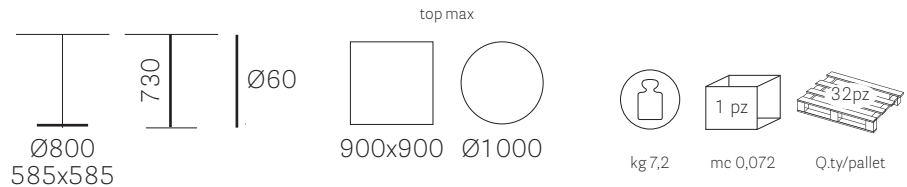

Ypsilon 4797_VER

PEDRALI
THE ITALIAN ESSENCE

DESIGN
Jorge Pensi Design Studio

MATERIALS

Materiali
Materialien
Matériaux
Materiales

- **BASE - BASE - BODENPLATTE - BASE - BASE**
Ø800 mm, die-cast aluminium, sandblasted, epoxy-polyester powder coating
Ø800 mm, pressofusione d'alluminio, sabbata, verniciata con polvere epossipoliestere / Ø800 mm, Aluminium-Druckguss, Sandgestraht, epoxy-polyester pulverbeschichtet / Ø800 mm, aluminium moulé sous-préssion, sablée, vernissage à poudre époxy-polyester / Ø800 mm, fusión de aluminio, arenada, pintada con pintura en polvo epoxi-poliéster
- **COLUMN - COLONNA - SÄULE - COLONNE - COLUMNNA**
Aluminium extrusion epoxy-polyester powder coating
Estruso d'alluminio, verniciato con polvere epossipoliestere / Aluminium-Fließpressen, epoxy-polyester pulverbeschichtet / Aluminium extrusion, vernissage à poudre époxy-polyester / Extrusión de aluminio, pintada con pintura en polvo epoxi-poliéster

CROSS

Crociera
Kreuz
Croix
Cruceta

code 4008Y

450x450 mm, Cast iron, sandblasted, epoxy-polyester powder coating

450x450 mm, ghisa, sabbata, verniciata con polvere epossipoliestere / 450x450 mm, Gusseisen, Sandgestraht, epoxy-polyester pulverbeschichtet / 450x450 mm, fonte, sablée, vernissage à poudre époxy-polyester / 450x450 mm, Hierro fundido, arenada, pintada con pintura en polvo epoxi-poliéster

FEET

Piedini
Gleiter
Patins
Tacos

code 1005

Adjustable, 4xØ18 mm, Polyethylene, silver

Regolabili, 4xØ18 mm, in PE, argento / Verstellgleiter, 4xØ18 mm, Polyäthylen, Silber / Réglables, 4xØ18 mm, polyéthylène, argent / Regulables, 4xØ18 mm, polietileno, plata