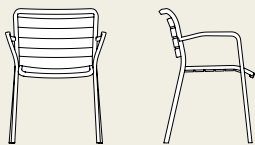

Eine Linie von Möbeln vollständig aus Aluminium, in verschiedenen Farben, bestehend aus Tischen, Essstühlen, Lounge-Sessel, Kaffeetisch, Beistelltisch und Sonnenliege.

Ligne de meubles réalisés en aluminium proposés dans différents coloris. Elle est composée de tables, chaises avec accoudoirs, fauteuils, table basse, table d'appoint, chaise longue.

Round dining table

H 75 - Ø 120

Material

OCTT430T

OCTT440T

 → 25  → 6  |  → 1  H 15 D 125 L 125  → 30

Rectangular dining table

H 75 - D 100 L 200 - 260

Material

OCTR430T

OCTR440T

 → 55  → 6-8 |  → 1 table top  H 20 D 108 L 210  → 40  → 1 table legs  H 20 D 190 L 50  → 20

Dining armchair

H 83 – Seat 45 D 60 L 60

Material

OCSB430T OCSB440T OCSB5400 OCSB4700

Seat cushions

OCSBCU25 Nature White OCSBCU24 Nature Grey OCSBCU27 Narval Blue OCSBCU29 Cherry Red

→ 6 | → 4 H 93 D 64 L 64 → 28

Lounge armchair

H 75 – Seat 40 D 67 L 70

Material

OCPO430T OCPO440T OCPO5400 OCPO4700