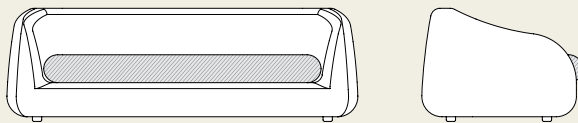

Canapé et fauteuil en fibre Etwick tressée à la main avec finition rugueuse.

3 seater sofa

H 73 – Seat 43 D 100 L 227

Material

PHDI2100

PHDI2000

Rain cover

COVER162

Seat cushion

PHCD0001
Ivory

PHCD0012
Dove Grey

Icon: person → 48 | Icon: square | Icon: cube → 1 | Icon: box H 76 D 102 L 230 | Icon: person → 52

Armchair

H 73 – Seat 43 D 100 L 114

Material

PHPO2100