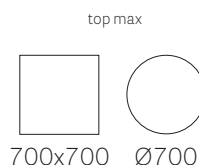

# Arki-base ARK3\_VER

**PEDRALI**  
THE ITALIAN ESSENCE

DESIGN  
Pedrali R&D

kg 6

mc 0,031

Q.ty/pallet