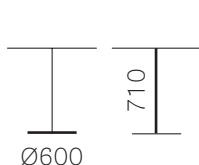

# Arki-base ARK3\_VER

**PEDRALI**  
THE ITALIAN ESSENCE

DESIGN  
Pedrali R&D

kg 6

mc 0,031

Q.ty/pallet