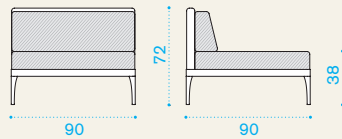

→ 13 | → 1 H 75 D 95 L 95 → 16

Item	Description	Pack unit
------	-------------	-----------

IFCP220T	Module, central, 90 cm, warmgrey	1
----------	----------------------------------	---

IFCP230T	Module, central, 90 cm, warmwhite	1
----------	-----------------------------------	---