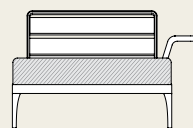

## Daybed module

H 72 – Seat 38 D 105 L 165

Material

MRLGSX01

left module

MRLGDX01

right module

Seat and back cushions