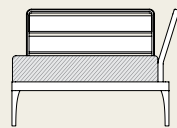

## XI corner module

H 72 – Seat 38 D 95 L 165

Material

MRFLSX01

left module

MRFLDX01

right module

Seat and back cushions