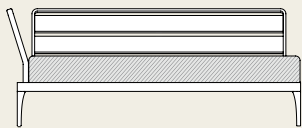

## XI corner module

H 72 – Seat 38 D 95 L 165

Material

MRFLSX01

left module

MRFLDX01

right module

Seat and back cushions