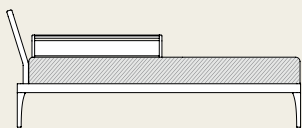

## Daybed module

H 72 – Seat 38 D 105 L 165

Material

MRLGSX01

left module

MRLGDX01

right module

Seat and back cushions