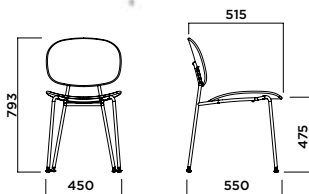

TONDINA PCR
4 LEGS

Telaio
Frame
Estructura

Sedile e schienale
Seat and back
Asiento y respaldo

IVA esclusa
Excluding VAT
VAT no
includida

IVA inclusa
Including VAT
VAT includida

AC
Acciaio verniciato opaco
Matt painted steel
Acero pintado mate

PP
Polipropilene
Polypropylene
Propileno

2 PCS
12,2 Kg
A=
47,5cm
B=
63cm
h=
87cm