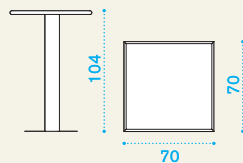

Round folding table ø 60

→ 6 → 2 | → 1 H 10 D 100 L 65 → 10

FLTO310T FLTO4000	Table, folding, 60 ø	1
FLTO5100 FLTO4800	Table, folding, 60 ø	1
FLTO5400 FLTO4100	Table, folding, 60 ø	1
FLTO4700 FLTO3200	Table, folding, 60 ø	1
FLTO3800 FLTO3400	Table, folding, 60 ø	1
FLTO450T	Table, folding, 60 ø	1

Square table 70x70

→ 34 → 2-4 | → 1 table top H 8 D 75 L 75 → 32 → 1 table leg H 72 D 9 L 9 → 5

High square table 70x70

High table → 35 → 2-4 | → 1 table top H 8 D 75 L 75 → 32 → 1 table leg H 106 D 9 L 9 → 6