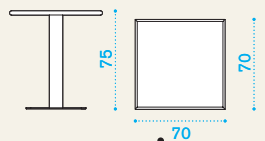

Round folding table ø 60

→ 6 → 2 | → 1 H 10 D 100 L 65 → 10

FLTO310T FLTO4000	Table, folding, 60 ø	1
FLTO5100 FLTO4800	Table, folding, 60 ø	1
FLTO5400 FLTO4100	Table, folding, 60 ø	1
FLTO4700 FLTO3200	Table, folding, 60 ø	1
FLTO3800 FLTO3400	Table, folding, 60 ø	1
FLTO450T	Table, folding, 60 ø	1

Square table 70x70

→ 34 → 2-4 | → 1 table top H 8 D 75 L 75 → 32 → 1 table leg H 72 D 9 L 9 → 5

High square table 70x70

High table → 35 → 2-4 | → 1 table top H 8 D 75 L 75 → 32 → 1 table leg H 106 D 9 L 9 → 6